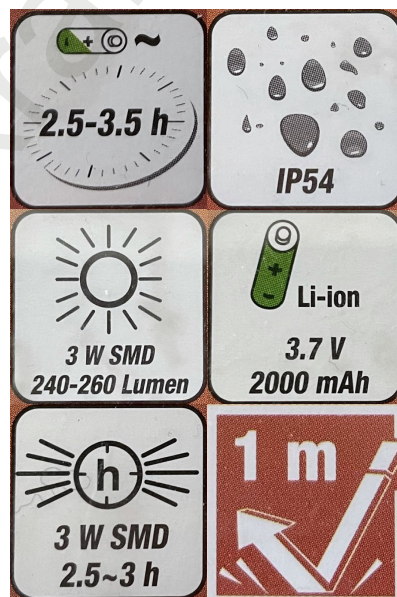

KRAFTWERK®

FAVORITE TOOLS SINCE 1979

NÁVOD K POUŽITÍ

LED lampa

Art. 32017

ZÁRUKA 2 ROKY OD ZAKOUPENÍ

na výrobní a materiálové vady

Přečtete si pozorně tyto pokyny, abyste zajistili bezpečný provoz tohoto zařízení.

www.kraftwerktools.com

Dbejte opatrnosti při práci s tímto produktem! Udržujte mimo dosah dětí!

KRAFTWERK®

FAVORITE TOOLS SINCE 1979

NÁVOD K POUŽITÍ

LED lampa

Art. 32017

ZÁRUKA 2 ROKY OD ZAKOUPENÍ