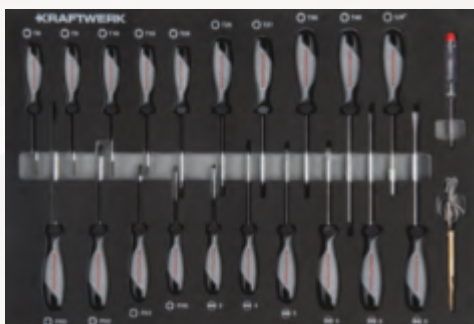

DÍLENSKÝ VOZÍK / VÝBAVA

KR-101.117.100

Dílenský vozík BT700 7 zásuvek BASIC LINE

- dílenský vozík BT700 7 zásuvek BASIC LINE
- robustní konstrukce s dvojitými stěnami
- perforovaná bočnice pro zavěšení příslušenství
- centrální zámek všech zásuvek
- nosnost na zásuvku: 45 kg
- výsuvnost zásuvek: 100%
- rozměry: Š 720 x H 420 x V 1010mm

zásuvka 1

KR-105.102.011

zásuvka 2

KR-105.102.015

zásuvka 3

KR-105.102.016

zásuvka 4

KR-105.102.012

zásuvka 5

KR-105.102.013

zásuvka 6

KR-105.102.014