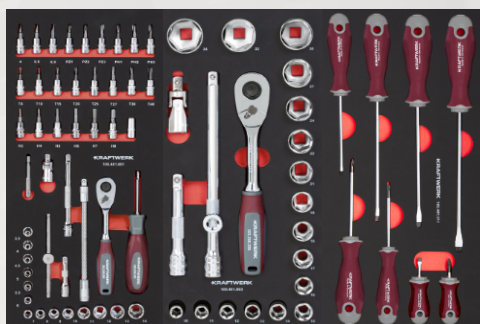

zásuvka 1

KR-105.401.001   KR-105.401.003   KR-105.401.012