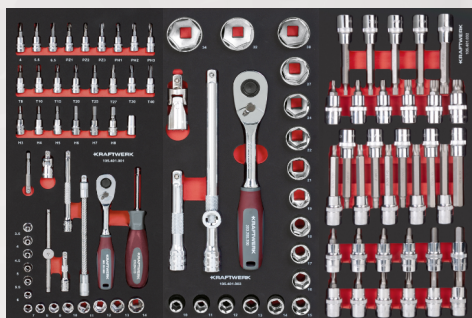

zásuvka 1

KR-105.401.001 KR-105.401.003 KR-105.401.032